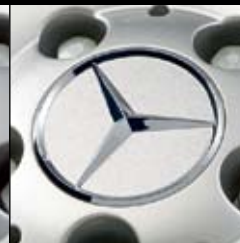

Příslušenství

Stylové a bezpečné příslušenství disků Mercedes-Benz vám umožňuje individualizovat dekorativní prvky. Kryty nabojů kol v provedení Roadster nebo ve stříbrné či černé barvě s chromovanou hvězdou změní vaše auto ve skutečně poutavé vozidlo. Bezpečnostní šrouby kol s kódovaným klíčem zajišťují, že takovým i zůstane. Kryty ventilků opatřené hvězdou Mercedes-Benz zase prokazují váš smysl pro detail.

B66470206